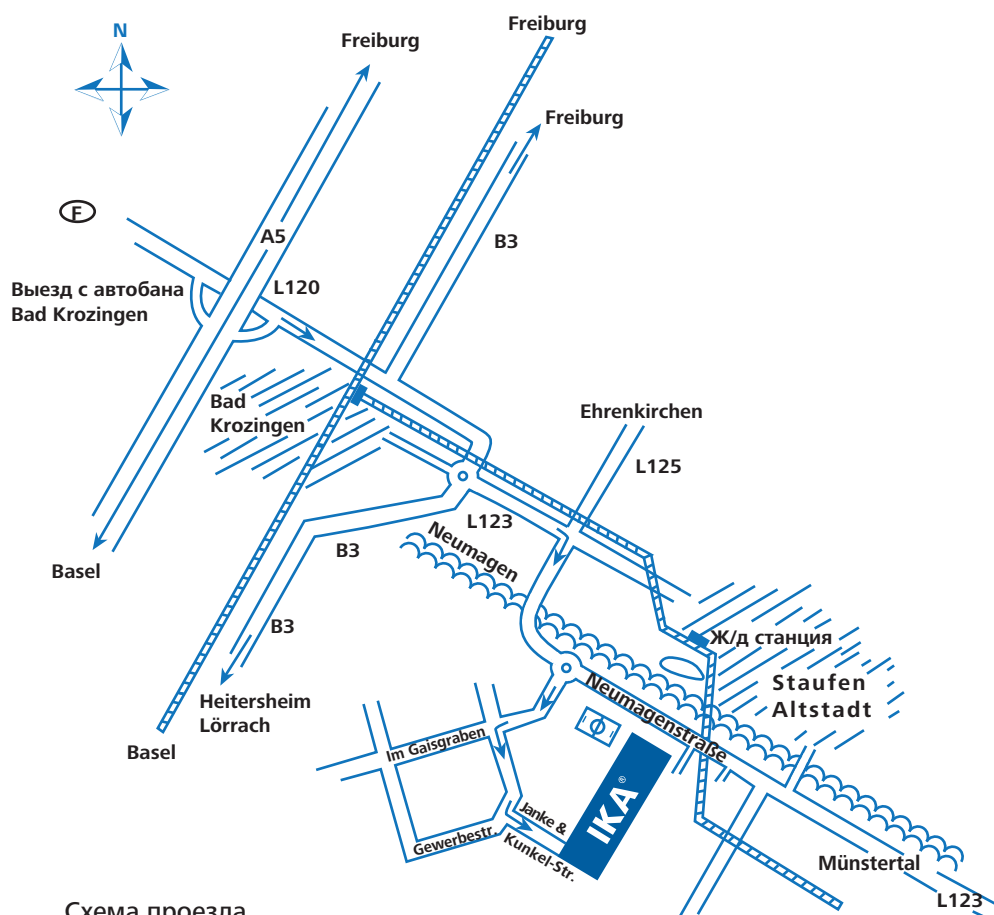

Как нас найти

Схема проезда

Как проехать на машине

Сверните с автобана А5 Karlsruhe / Basel на выезд Bad Krozingen и следуйте по указателям в г. Штауфен (Staufen), двигаясь по шоссе L123. На первом светофоре при въезде в город поверните направо на улицу Neumagenstraße. Через 300 метров, на перекрестке с круговым движением, сверните на первом выезде в промышленную зону "Gaisgraben". Через 100 м поверните налево на улицу Gewerbestraße. Следующий поворот налево сразу за спортивной площадкой. Продолжайте движение прямо, к заводскому въезду компании IKA®-WERKE.

Как добраться на поезде

Доезжайте до остановки Bad Krozingen. Здесь пересеживайтесь на поезд до Штауфена (Staufen). От вокзала в Штауфене пройдите пешком до IKA®-Werke (примерно 10 мин.).

Расположение компании в г. Штауфен относительно важнейших аэропортов: