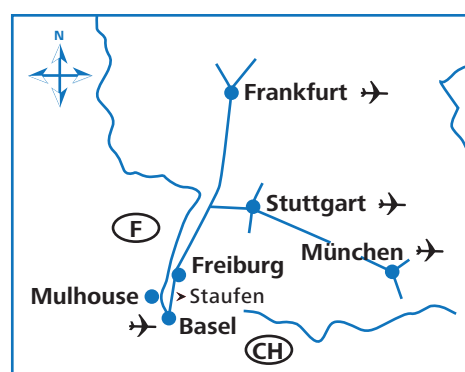

Как нас найти

Схема проезда

Как проехать на машине

Сверните с автобана А5 Karlsruhe / Basel на выезд Bad Krozingen и следуйте по указателям в г. Штауфен (Staufen), двигаясь по шоссе L123. На первом светофоре при въезде в город поверните направо на улицу Neumagenstraße. Через 300 метров, на перекрестке с круговым движением, сверните на первом выезде в промышленную зону "Gaisgraben". Через 100 м поверните налево на улицу Gewerbestraße. Следующий поворот налево сразу за спортивной площадкой. Продолжайте движение прямо, к заводскому въезду компании IKA®-WERKE.

Как добраться на поезде

Доезжайте до остановки Bad Krozingen. Здесь пересеживайтесь на поезд до Штауфена (Staufen). От вокзала в Штауфене пройдите пешком до IKA®-Werke (примерно 10 мин.).

Расположение компании в г. Штауфен относительно важнейших аэропортов: